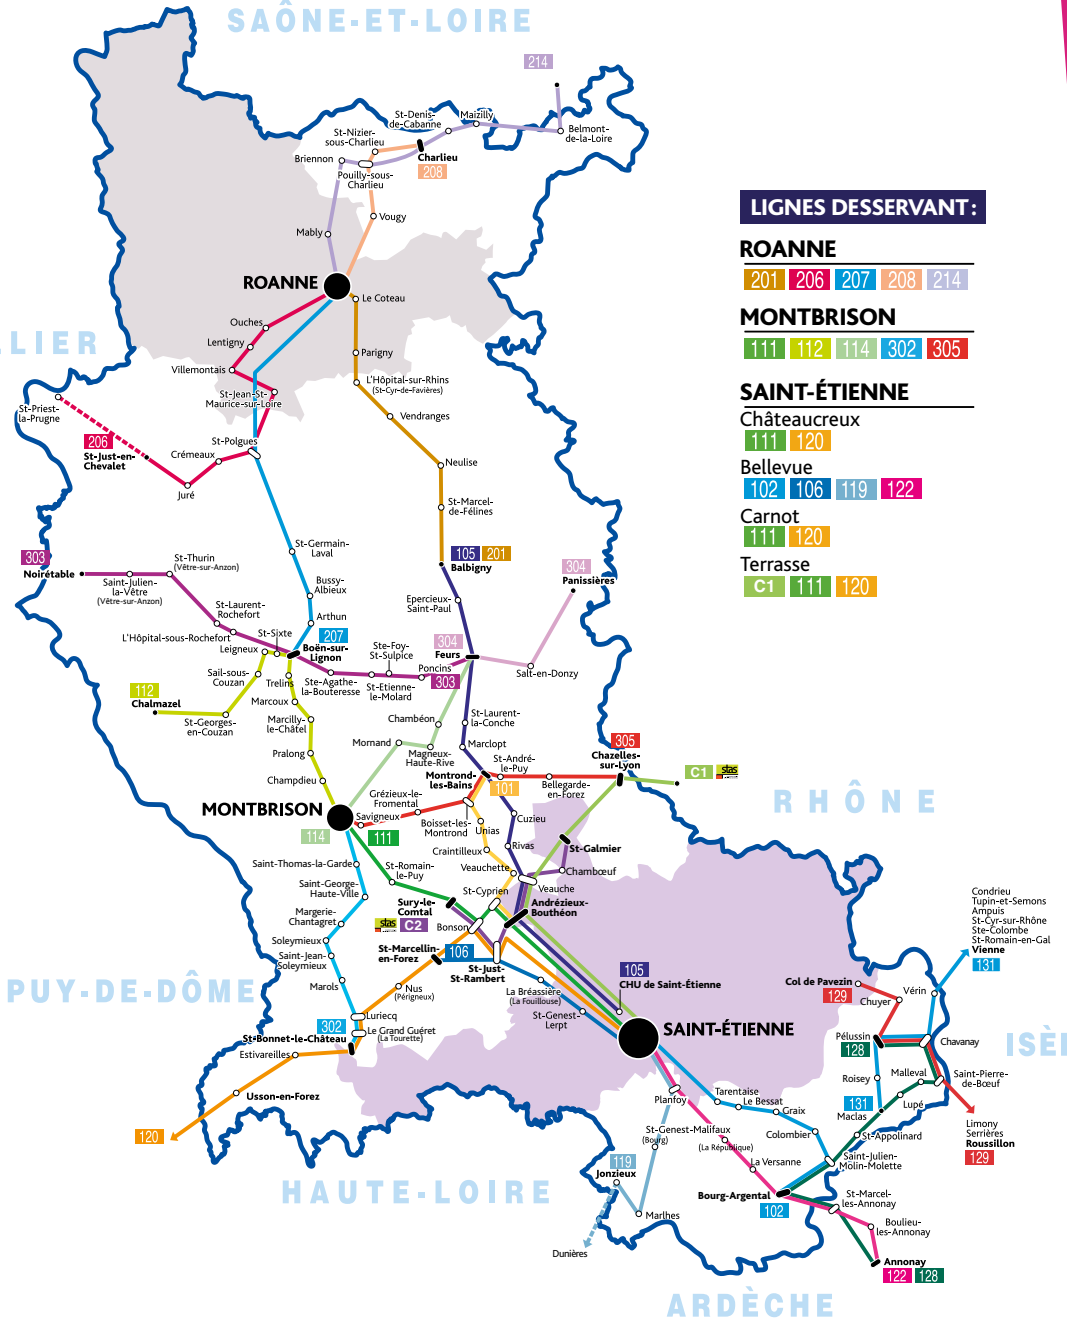

Pour savoir quel horaire consulter, reportez-vous au calendrier des périodes sur cette fiche horaire.

1 : En raison du marché de Saint-Rambert le dimanche matin, les arrêts Saint-Côme, Place de la République, Pompiers et Salle polyvalente ne peuvent être desservis. Ils sont remplacés par l'arrêt de la Chana.

PRENDRE LE CAR À SAINT-ÉTIENNE

- LIGNES DESERVANT :**
- ROANNE**: 201, 206, 207, 208, 214
 - MONTBRISON**: 111, 112, 114, 302, 305
 - SAINTETIENNE**:
 - Châteaueux: T11, T20
 - Bellevue: 102, 106, 119, 122
 - Carnot: T11, T20
 - Terrasse: C1, T11, T20
- 24 LIGNES RÉGULIÈRES**
- 101: Montrond-les-Bains - Andrézieux-Bouthéon
 - 102: Bourg-Argental - Le Bessat - St-Étienne
 - C1: St-Symphorien-Coise-Andrézieux-Bouthéon - St-Étienne
 - 103: Balbigny - Andrézieux-Bouthéon - CHU de St-Étienne
 - 106: St-Marcellin-en-Forez - St-Just-Saint-Rambert - St-Étienne
 - C2: Sury-le-Comtal - Andrézieux-Bouthéon - Saint-Galmier
 - 111: Montrbrison - St-Étienne
 - 112: Chalmazel - Montbrison
 - 114: Feurs - Montbrison
 - 119: Jonzieux - St-Étienne
 - 120: Craponne s/Arzon - St-Just-Saint-Rambert - St-Étienne
 - 122: Annonay - St-Étienne
 - 128: Boën-sur-Lignon - Annonay
 - 129: Chayer - Chavarnay - Roussillon
 - 131: Maclas - Pélussin - Vienne
 - 201: Balbigny - Roanne
 - 206: St-Just-en-Chevalet - Roanne
 - 207: Boën-sur-Lignon - St-Germain-Laval - Roanne
 - 208: Charlieu - Vougy - Roanne
 - 214: Chauffailles - Charlieu - Roanne
 - 302: St-Bonnet-le-Château - Montbrison
 - 303: Noiretable - Boën - Feurs
 - 304: Parissières - Feurs
 - 305: Chazelles s/Lyon - Montrond-les-Bains - Montbrison
- LÉGENDE**
- o Commune desservie
 - Roannais Agglomération
 - Saint-Étienne Métropole
 - Trajets d'approche ou trajets complémentaires à certaines heures ou certaines périodes