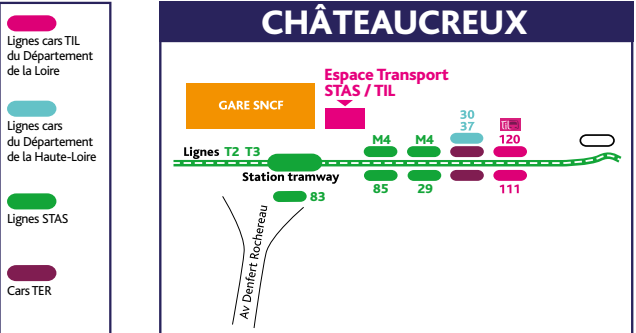

COMMUNE	POINTS D'ARRÊTS	PÉRIODE VERTE						PÉRIODE ORANGE						PÉRIODE GRISE 1		PÉRIODE JAUNE												
		L	M	Me	J	V		L	M	Me	J	V		S	D Férié	L	M	Me	J	V								
CRAPONNE-SUR-ARZON	Croix de mission	5.45	6.20	8.00	.	.	12.15	.	14.55	16.45	5.45	6.20	8.00	.	12.15	.	14.55	16.45	7.05	12.05	15.05	17.05	9.00	17.00	5.45	12.05	15.05	17.05

PÉRIODE VERTE Correspond aux jours de l'année hors vacances scolaires
PÉRIODE ORANGE Correspond aux jours de vacances scolaires
PÉRIODE GRISE Correspond aux week-end et jours fériés
PÉRIODE JAUNE Correspond aux jours de vacances d'été

Pour savoir quel horaire consulter, reportez-vous au calendrier des périodes sur cette fiche horaire.

1 : En raison du marché de Saint-Rambert le dimanche matin, les arrêts Saint-Côme, Place de la République, Pompiers et Salle polyvalente ne peuvent être desservis. Ils sont remplacés par l'arrêt de la Chana.

X : Croisement
Ne circule pas le 1er mai
Autre ligne TIL existante à Saint-Bonnet-le-Château
TIL 302 en direction de Montbrison (loire.fr)

Autres lignes existantes à Craponne-sur-Arzon
• Ligne 17 pour la Chaize-Dieu > Brioude (hauteloire.fr)
• Ligne 20 pour Saint-Paulien > Le Puy en Velay (hauteloire.fr)

Ces horaires sont donnés à titre indicatif, les autocars étant soumis aux aléas de la circulation.

L : lundi - M : mardi - Me : mercredi - J : jeudi - V : vendredi - S : samedi - D : dimanche

Horaires applicables du 2 novembre 2020 au 31 août 2021

PRENDRE LE CAR À SAINT-ÉTIENNE

1. **LIGNES DESERVANT :**
2. **ROANNE**: 201, 206, 207, 208, 214
   - **MONTBRISON**: 111, 112, 114, 302, 305
   - **SAINTETIENNE**:
     - Châteaueux: T11, T20
     - Bellevue: 102, 106, 119, 122
     - Carnot: T11, T20
     - Terrasse: C1, T11, T20
3. **24 LIGNES RÉGULIÈRES**
4. 101: Montrond-les-Bains - Andrézieux-Bouthéon
   - 102: Bourg-Argental - Le Bessat - St-Étienne
   - C1: St-Symphorien-Coise-Andrézieux-Bouthéon - St-Étienne
   - 103: Balbigny - Andrézieux-Bouthéon - CHU de St-Étienne
   - 106: St-Marcellin-en-Forez - St-Just-Saint-Rambert - St-Étienne
   - C2: Sury-le-Comtal - Andrézieux-Bouthéon - Saint-Galmier
   - 111: Montrbrison - St-Étienne
   - 112: Chalmazel - Montbrison
   - 114: Feurs - Montbrison
   - 119: Jonzieux - St-Étienne
   - 120: Craponne s/Arzon - St-Just-Saint-Rambert - St-Étienne
   - 122: Annonay - St-Étienne
   - 128: Boën-sur-Lignon - Annonay
   - 129: Chayer - Chavarnay - Roussillon
   - 131: Maclas - Pélussin - Vienne
   - 201: Balbigny - Roanne
   - 206: St-Just-en-Chevalet - Roanne
   - 207: Boën-sur-Lignon - St-Germain-Laval - Roanne
   - 208: Charlieu - Vougy - Roanne
   - 214: Chauffailles - Charlieu - Roanne
   - 302: St-Bonnet-le-Château - Montbrison
   - 303: Noiretable - Boën - Feurs
   - 304: Parissières - Feurs
   - 305: Chazelles s/Lyon - Montrond-les-Bains - Montbrison
5. **LÉGENDE**
6. o Commune desservie
   - Roannais Agglomération
   - Saint-Étienne Métropole
   - --- Trajets d'approche ou trajets complémentaires à certaines heures ou certaines périodes

Horaires applicables du 2 novembre 2020 au 31 août 2021