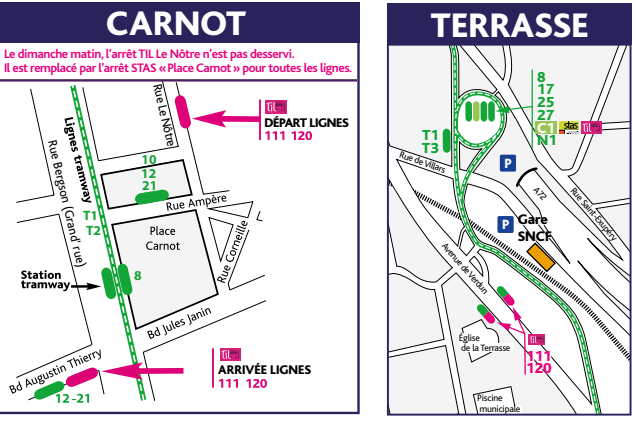

COMMUNE	POINTS D'ARRÊTS	PÉRIODE VERTE						PÉRIODE ORANGE						PÉRIODE GRISE 1		PÉRIODE JAUNE												
		L	M	Me	J	V		L	M	Me	J	V		S	D Férié	L	M	Me	J	V								
CRAPONNE-SUR-ARZON	Croix de mission	5.45	6.20	8.00	.	.	12.15	.	14.55	16.45	5.45	6.20	8.00	.	12.15	.	14.55	16.45	7.05	12.05	15.05	17.05	9.00	17.00	5.45	12.05	15.05	17.05

PÉRIODE VERTE Correspond aux jours de l'année hors vacances scolaires
PÉRIODE ORANGE Correspond aux jours de vacances scolaires
PÉRIODE GRISE Correspond aux week-end et jours fériés
PÉRIODE JAUNE Correspond aux jours de vacances d'été

Pour savoir quel horaire consulter, reportez-vous au calendrier des périodes sur cette fiche horaire.

1 : En raison du marché de Saint-Rambert le dimanche matin, les arrêts Saint-Côme, Place de la République, Pompiers et Salle polyvalente ne peuvent être desservis. Ils sont remplacés par l'arrêt de la Chana.

X : Croisement
Ne circule pas le 1er mai
Autre ligne TIL existante à Saint-Bonnet-le-Château
TIL 302 en direction de Montbrison (loire.fr)

Autres lignes existantes à Craponne-sur-Arzon
• Ligne 17 pour la Chaize-Dieu > Brioude (hauteloire.fr)
• Ligne 20 pour Saint-Paulien > Le Puy en Velay (hauteloire.fr)

Ces horaires sont donnés à titre indicatif, les autocars étant soumis aux aléas de la circulation.

L : lundi - M : mardi - Me : mercredi - J : jeudi - V : vendredi - S : samedi - D : dimanche

Horaires applicables du 2 novembre 2020 au 31 août 2021

PRENDRE LE CAR À SAINT-ÉTIENNE

1. **LIGNES DESERVANT :**
2. **ROANNE**: 201, 206, 207, 208, 214
   - **MONTBRISON**: 111, 112, 114, 302, 305
   - **SAINTETIENNE**:
     - Châteaueux: T11, T20
     - Bellevue: 102, 106, 119, 122
     - Carnot: T11, T20
     - Terrasse: C1, T11, T20
3. **24 LIGNES RÉGULIÈRES**
4. 101: Montrond-les-Bains - Andrézieux-Bouthéon
   - 102: Bourg-Argental - Le Bessat - St-Étienne
   - C1: St-Symphorien-Coise-Andrézieux-Bouthéon - St-Étienne
   - 103: Balbigny - Andrézieux-Bouthéon - CHU de St-Étienne
   - 106: St-Marcellin-en-Forez - St-Just-Saint-Rambert - St-Étienne
   - C2: Sury-le-Comtal - Andrézieux-Bouthéon - Saint-Galmier
   - 111: Montrbrison - St-Étienne
   - 112: Chalmazel - Montbrison
   - 114: Feurs - Montbrison
   - 119: Jonzieux - St-Étienne
   - 120: Craponne s/Arzon - St-Just-Saint-Rambert - St-Étienne
   - 122: Annonay - St-Étienne
   - 128: Boën-sur-Lignon - Annonay
   - 129: Chayer - Chavarnay - Roussillon
   - 131: Maclas - Pélussin - Vienne
   - 201: Balbigny - Roanne
   - 206: St-Just-en-Chevalet - Roanne
   - 207: Boën-sur-Lignon - St-Germain-Laval - Roanne
   - 208: Charlieu - Vougy - Roanne
   - 214: Chauffailles - Charlieu - Roanne
   - 302: St-Bonnet-le-Château - Montbrison
   - 303: Noiretable - Boën - Feurs
   - 304: Parissières - Feurs
   - 305: Chazelles s/Lyon - Montrond-les-Bains - Montbrison
5. **LÉGENDE**
6. o Commune desservie
   - Roannais Agglomération
   - Saint-Étienne Métropole
   - --- Trajets d'approche ou trajets complémentaires à certaines heures ou certaines périodes

Horaires applicables du 2 novembre 2020 au 31 août 2021